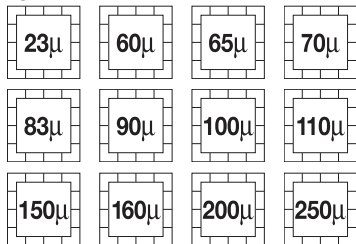

Légendes des pictogrammes :

Epaisseur du film :