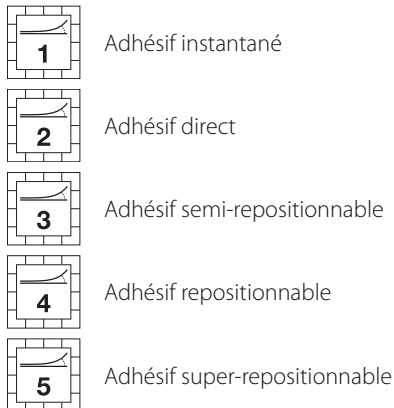

Protector est une feuille plastique autocollante munie d'un papier de protection quadrillé facilitant le découpage exact. Ce papier de protection, spécialement étudié à cette fin, se détache avec une facilité déconcertante et permet d'appliquer simultanément la feuille de plastique. La plastification de surfaces lisses et brillantes ne pose plus aucun problème. Plus de bulles d'air ni de plis.

*Pour toute demande d'échantillons,
contactez-nous par téléphone ou par mail.*

02 647 28 10

kings.house.products@skynet.be

Légendes des pictogrammes :

Epaisseur du film :

Pouvoir d'adhérence de la colle :

Couleur du film :

Matière du film :

Support :

Propriété du film :

Souplesse du film :

Qualité chimique du produit :

Pourquoi Protector ?	3
Légendes des pictogrammes	4
Sommaire	5
PVC adhésif brillant	6
	7
	8
	9
	10
	11
	12
	13
	14
	15
	16
	17
	18
	19
PVC adhésif mat	20
PP adhésif brillant	21
PP adhésif brillant - non glissant	22
	23
	24
PVC non-adhésif	25
PP non-adhésif - non glissant	26
PVC semi-rigide	27
PVC rigide	28
Polyester adhésif	29
PVC double face	30
Polyester double face	31
PVC adhésif couleur	32
PVC format BD	33
PVC coin et pochette	34
Etiquette	35
Tableau blanc adhésif	36
Tableau noir adhésif	37
Mode d'emploi	39
Conditions générales de vente	40

Protector EF est une feuille plastique souple et indéchirable, adhésive et facilement repositionnable.

Protector EF s'applique même sur des surfaces très brillantes, sans la moindre bulle d'air. Cet adhésif est légèrement ligné. Par simple pression d'un chiffon, du centre vers les extrémités, l'air s'évacue entre le film et l'objet à protéger. C'est simple et à la portée du premier enfant venu. Pour faciliter l'enlèvement du film protecteur nous avons prévu une découpe de ce film à une dizaine de millimètres du bord de celui-ci.